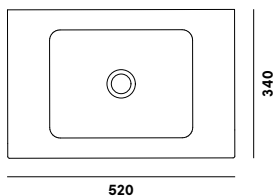

Tomáš Vacek

design (2015) **Tomáš Vacek**

COLOUR VARIANTS

 **grey: gw06mgr**

 **anthracite: gw06man**

 **sand: gw06msnd**

DIMENSIONS (mm)

DIMENSIONS
520 / 340 / 100
mm